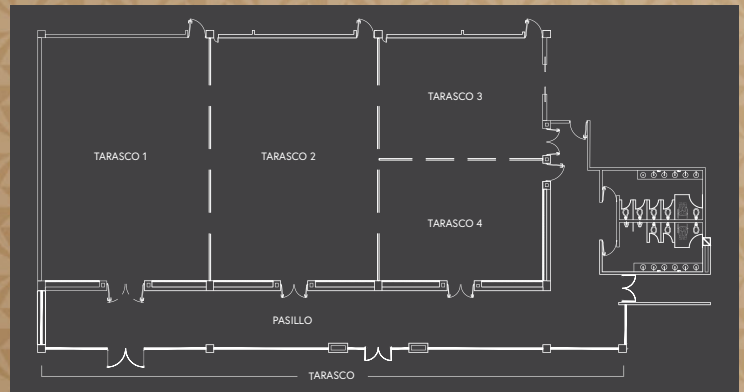

[D E C Í D E T E]

GRUPO BRISAS

POR EL MEJOR LUGAR PARA EL MEJOR PROYECTO

LIFESTYLE
Preferred
HOTELS & RESORTS

CAPACIDADES

| | Área m ² | Coctel | Auditorio | Escuela | Banquete |
|-----------|------------------------|--------|-----------|---------|----------|
| Tarasco | 585 | 585 | 700 | 380 | 450 |
| Tarasco 1 | 195 | 200 | 180 | 80 | 140 |
| Tarasco 2 | 195 | 200 | 180 | 80 | 140 |
| Tarasco 3 | 98 | 100 | 90 | 40 | 60 |
| Tarasco 4 | 98 | 100 | 90 | 40 | 60 |