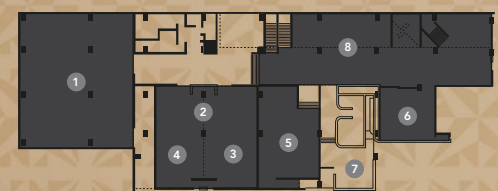

gruposyconvenciones@brisas.com.mx

CONNECT
 PREFERRED HOTELS & RESORTS

[A U N I Q U E P L A C E]
 ON THE BEST PLACE FOR THE BEST PROJET

**CAPABILITIES
LOWER LEVEL AND MAIN LOBBY**

| Area | Length x width | Height | Gala Dinner | Banquet | Auditorium | Classroom | Cocktail | U Shape | Russian Table | |
|-------------------|----------------|---------|-------------|---------|------------|-----------|----------|---------|---------------|----|
| 1 Lancaster | 826 | 59 x 45 | 9 | 220 | 250 | 250 | 140 | 280 | 60 | 68 |
| 2 Galeria | 708 | 52 x 45 | 8 | 160 | 190 | 160 | 120 | 200 | 52 | 62 |
| 3 Galeria A | 387 | 52 x 22 | 8 | 60 | 90 | 100 | 70 | 100 | 42 | 46 |
| 4 Galeria B | 341 | 52 x 19 | 8 | 60 | 90 | 100 | 70 | 100 | 42 | 46 |
| 5 Jardín | 298 | 42 x 22 | 10 | 60 | 80 | 120 | 70 | 100 | 44 | 46 |
| 6 Ile de France A | 183 | 26 x 22 | 8 | - | 50 | 50 | 28 | 30 | 24 | 28 |
| 7 Ile de France B | 157 | 26 x 19 | 9 | - | 40 | 40 | 28 | 30 | 22 | 28 |
| 8 Lobby Jardín | 948 | - | - | - | 170 | - | - | 250 | - | - |
| 9 Boutique | 183 | 26 x 22 | 8 | 30 | 50 | 60 | 45 | 40 | 30 | 25 |

PENTHOUSE

| | | | | | | | | | | |
|----------------------|------|-----------|----|-----|-----|-----|----|-----|----|----|
| 10 Terrace with pool | 1738 | 114 x 55 | - | 240 | 250 | - | - | 300 | - | - |
| 11 Hamburgo | 295 | 52 x 19 | 40 | 50 | 90 | 100 | 60 | 100 | 40 | 44 |
| 12 Varsovia | 108 | 19 x 16 | 40 | - | 20 | 20 | 20 | - | 12 | - |
| 13 Praga | 108 | 24 x 4.50 | 7 | - | 20 | 24 | 16 | - | 12 | - |
| 14 Oxford | 147 | 22 x 19 | 7 | - | 40 | 40 | 32 | 30 | 25 | 28 |
| 15 Berna | 177 | 29 x 19 | 7 | - | 50 | 60 | 44 | 40 | 26 | 32 |
| 16 Oxford-Berna | 314 | 52 x 19 | 7 | 70 | 100 | 90 | 70 | 100 | 45 | 48 |
| 17 Liverpool | 242 | 44 x 50 | 7 | 60 | 80 | 100 | 60 | 100 | 40 | 46 |