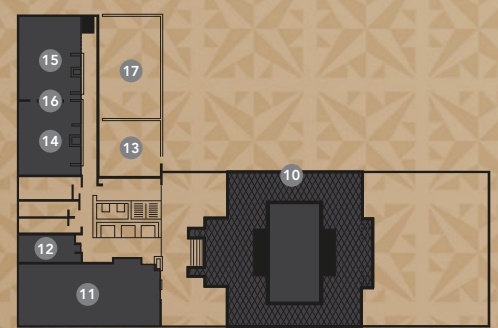

gruposyconvenciones@brisas.com.mx

CONNECT
 PREFERRED HOTELS & RESORTS

[A U N I Q U E P L A C E]
 ON THE BEST PLACE FOR THE BEST PROJET

**CAPABILITIES
LOWER LEVEL AND MAIN LOBBY**

| Area | Length x width | Height | Gala Dinner | Banquet | Auditorium | Classroom | Cocktail | U Shape | Russian Table | |
|-------------------|----------------|---------|-------------|---------|------------|-----------|----------|---------|---------------|----|
| 1 Lancaster | 826 | 59 x 45 | 9 | 220 | 250 | 250 | 140 | 280 | 60 | 68 |
| 2 Galeria | 708 | 52 x 45 | 8 | 160 | 190 | 160 | 120 | 200 | 52 | 62 |
| 3 Galeria A | 387 | 52 x 22 | 8 | 60 | 90 | 100 | 70 | 100 | 42 | 46 |
| 4 Galeria B | 341 | 52 x 19 | 8 | 60 | 90 | 100 | 70 | 100 | 42 | 46 |
| 5 Jardín | 298 | 42 x 22 | 10 | 60 | 80 | 120 | 70 | 100 | 44 | 46 |
| 6 Ile de France A | 183 | 26 x 22 | 8 | - | 50 | 50 | 28 | 30 | 24 | 28 |
| 7 Ile de France B | 157 | 26 x 19 | 9 | - | 40 | 40 | 28 | 30 | 22 | 28 |
| 8 Lobby Jardín | 948 | - | - | - | 170 | - | - | 250 | - | - |
| 9 Boutique | 183 | 26 x 22 | 8 | 30 | 50 | 60 | 45 | 40 | 30 | 25 |

PENTHOUSE

| | | | | | | | | | | |
|----------------------|------|-----------|----|-----|-----|-----|----|-----|----|----|
| 10 Terrace with pool | 1738 | 114 x 55 | - | 240 | 250 | - | - | 300 | - | - |
| 11 Hamburgo | 295 | 52 x 19 | 40 | 50 | 90 | 100 | 60 | 100 | 40 | 44 |
| 12 Varsovia | 108 | 19 x 16 | 40 | - | 20 | 20 | 20 | - | 12 | - |
| 13 Praga | 108 | 24 x 4.50 | 7 | - | 20 | 24 | 16 | - | 12 | - |
| 14 Oxford | 147 | 22 x 19 | 7 | - | 40 | 40 | 32 | 30 | 25 | 28 |
| 15 Berna | 177 | 29 x 19 | 7 | - | 50 | 60 | 44 | 40 | 26 | 32 |
| 16 Oxford-Berna | 314 | 52 x 19 | 7 | 70 | 100 | 90 | 70 | 100 | 45 | 48 |
| 17 Liverpool | 242 | 44 x 50 | 7 | 60 | 80 | 100 | 60 | 100 | 40 | 46 |