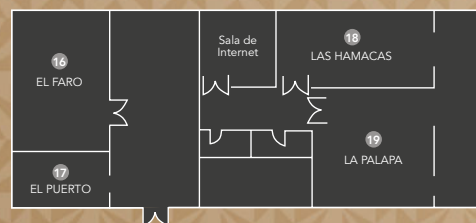

## DEPORTES Y ENTRETENIMIENTO

- Alberca techada
- Jacuzzi
- Gimnasio
- Club de Playa

GRUPO BRISAS

GALERÍA PLAZA  
VERACRUZ

Galería Plaza Veracruz  
Blvd. Adolfo Ruiz Cortines No. 3495  
Col. Mocambo C.P. 94294 Boca del Río, Ver.

### CAPACIDADES

	Herradura	Mesa Rusa	Aula	Auditorio	Imperial	Mesa redonda	Banquete con pista de baile
1 La Bamba	45	50	70	116	40	80	60
2 El Danzón	45	50	70	116	40	80	60
3 Jaraneros	50	60	105	150	50	100	80
4 Huapango	70	90	130	260	75	160	120
5 La Marimba	45	50	70	116	40	80	60
6 Las Arpas	20	30	20	40	25	30	-
7 La Bamba + El Danzón	90	100	140	240	80	140	100
8 Jaraneros + Huapango	110	120	240	400	100	240	190
9 La Marimba + Las Arpas	80	75	120	180	60	140	100
10 (1, 2, 3, 4) + pasillo 2	150	170	600	1,000	150	740	680
11 (3, 4) + pasillo 2	120	160	400	700	120	350	300
12 (1, 2) + pasillo 2	120	140	300	480	100	280	220
13 (5, 6) + pasillo 1	120	130	300	480	110	280	220
14 Veracruz (todas las áreas)	200	250	1,000	1,700	220	1,200	1,000
15 Brisas	30	35	30	70	30	60	-
16 El Faro	20	25	25	40	20	40	-
17 El Puerto	-	10	-	30	10	-	-
18 Las Hamacas	20	25	20	30	20	40	-
19 La Palapa	30	35	30	80	30	60	-