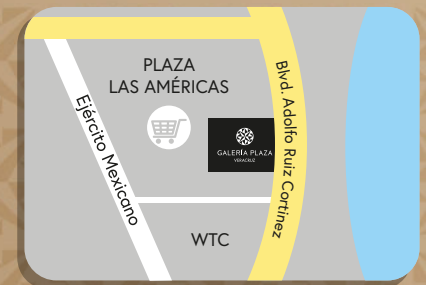

### BAR TLACOTALPAN

El mejor lugar para disfrutar de música y deportes, acompañado con la bebida de tu preferencia.

Un sitio único que con sus detalles te transportará a ese lugar mágico: Tlacotalpan.

## DEPORTES Y ENTRETENIMIENTO

- Alberca techada
- Jacuzzi
- Gimnasio
- Club de Playa

GRUPO BRISAS

GALERÍA PLAZA  
VERACRUZ

Galería Plaza Veracruz  
Blvd. Adolfo Ruiz Cortines No. 3495  
Col. Mocambo C.P. 94294 Boca del Río, Ver.