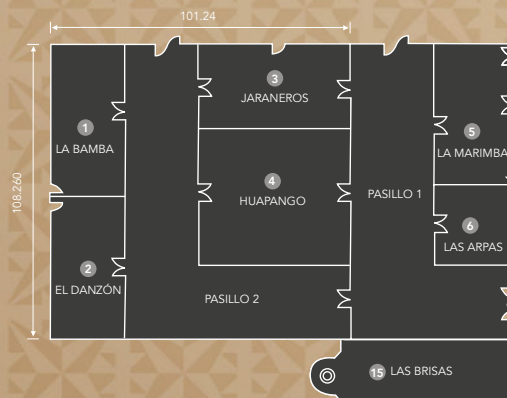

## DEPORTES Y ENTRETENIMIENTO

- Alberca techada
- Jacuzzi
- Gimnasio
- Club de Playa

GRUPO BRISAS

GALERÍA PLAZA  
VERACRUZ

Galería Plaza Veracruz  
Blvd. Adolfo Ruiz Cortines No. 3495  
Col. Mocambo C.P. 94294 Boca del Río, Ver.

### CAPACIDADES

	Herradura	Mesa Rusa	Aula	Auditorio	Imperial	Mesa redonda	Banquete con pista de baile
1 La Bamba	45	50	70	116	40	80	60
2 El Danzón	45	50	70	116	40	80	60
3 Jaraneros	50	60	105	150	50	100	80
4 Huapango	70	90	130	260	75	160	120
5 La Marimba	45	50	70	116	40	80	60
6 Las Arpas	20	30	20	40	25	30	-
7 La Bamba + El Danzón	90	100	140	240	80	140	100
8 Jaraneros + Huapango	110	120	240	400	100	240	190
9 La Marimba + Las Arpas	80	75	120	180	60	140	100
10 (1, 2, 3, 4) + pasillo 2	150	170	600	1,000	150	740	680
11 (3, 4) + pasillo 2	120	160	400	700	120	350	300
12 (1, 2) + pasillo 2	120	140	300	480	100	280	220
13 (5, 6) + pasillo 1	120	130	300	480	110	280	220
14 Veracruz (todas las áreas)	200	250	1,000	1,700	220	1,200	1,000
15 Brisas	30	35	30	70	30	60	-
16 El Faro	20	25	25	40	20	40	-
17 El Puerto	-	10	-	30	10	-	-
18 Las Hamacas	20	25	20	30	20	40	-
19 La Palapa	30	35	30	80	30	60	-