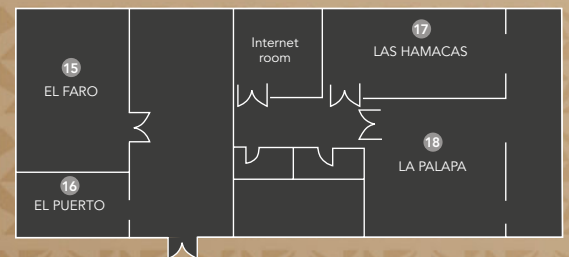

SPORTS AND LEISURE

- Pool
- Jacuzzi
- Gym
- Beach Club

GRUPO BRISAS

GALERÍA PLAZA
VERACRUZ

Galería Plaza Veracruz
Blvd. Adolfo Ruiz Cortines No. 3495
Col. Mocambo C.P. 94294 Boca del Río, Ver.

[brisas.com.mx](https://www.brisas.com.mx)

Tels: (229) 989.0505 | 800.2.BRISAS

[D E C I D E]

GRUPO BRISAS

ON THE BEST PLACE FOR THE BEST PROJECT.

CAPACITIES

	"U" Shape Table	Hollow Square	Classroom	Auditorium	Imperial	Round Table	Dinner/Dance Banquet	Cocktail
1 La Bamba	45	50	70	116	40	80	60	100
2 El Danzon	45	50	70	116	40	80	60	100
3 Jaraneros	50	60	105	150	50	100	80	120
4 Huapango	70	90	130	260	75	160	120	230
5 La Marimba	45	50	70	150	50	100	80	100
6 Las Arpas	20	30	20	40	25	30	-	30
7 La Bamba + El Danzon	90	100	140	240	80	140	100	250
8 Jaraneros + Huapango	110	120	240	400	100	240	190	380
9 La Marimba + Las Arpas	80	75	120	180	60	140	100	150
10 (1, 2, 3, 4) + lobby	150	170	600	1,000	150	740	680	880
11 (3, 4, 5, 6, 7, 8) + lobby	120	160	400	700	120	350	300	600
12 (1, 2) + lobby	120	140	300	480	100	280	220	550
13 (5, 6) + lobby	120	130	300	480	110	340	280	550
14 Veracruz (all areas)	200	250	1,000	1,700	220	1,200	1,000	1,600
15 El Faro	20	30	30	40	20	40	-	40
16 El Puerto	-	-	-	-	10	-	-	-
17 Las Hamacas	15	25	20	30	20	30	-	-
18 La Palapa	30	35	30	80	30	60	-	60