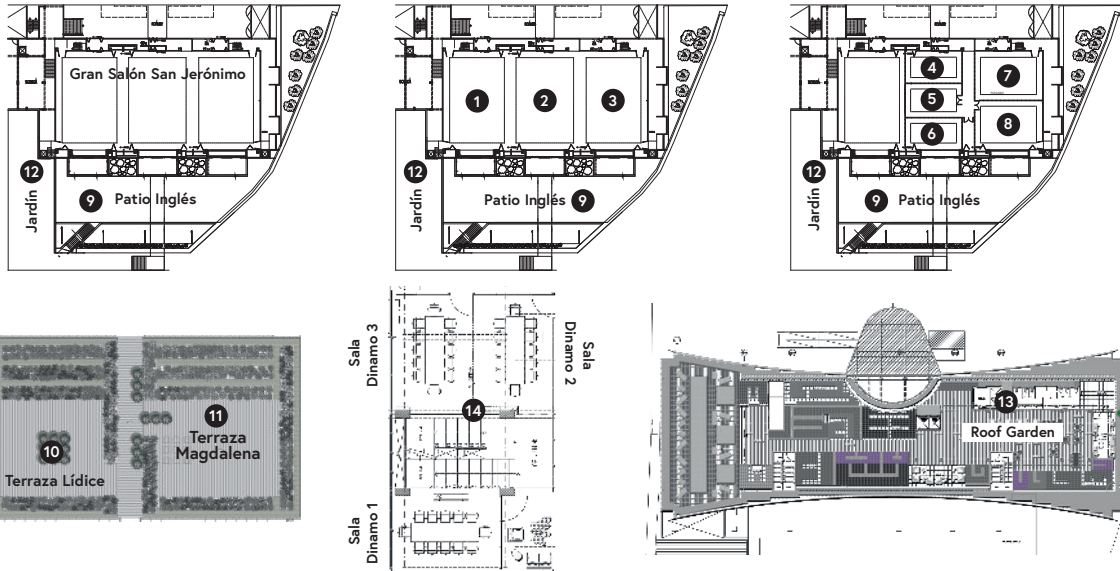

GALERÍA PLAZA  
SAN JERÓNIMO

ESTÁS DONDE DEBES ESTAR

HABITACIONES Y SUITES

- Habitaciones
- Sencillas
- Dobles
- Suites

151  
46  
95  
10

RESTAURANTES Y BARES

- Restaurante Plaza
- Mood Bar
- Lobby Bar

SERVICIOS ADICIONALES

- Salones para eventos y convenciones
- Jardines y terrazas al aire libre para eventos
- Roof garden
- Centro de negocios
- Brisas Business Club (Piso ejecutivo)

DEPORTES Y ENTRETENIMIENTO

- Carril de nado y tres jacuzzis
- Gimnasio
- Área de yoga

## SALONES PARA EVENTOS CAPACIDADES

	LARGO X ANCHO	M <sup>2</sup>	BANQUETE CON PISTA	BANQUETE SIN PISTA	COCTEL	IMPERIAL	AUDITORIO	ESCUELA	HERRADURA	MESA RUSA
Gran Salón San Jerónimo	65 x 15	943	365	425	420	138	452	220	135	144
1 San Jerónimo 1	21 x 15	310	120	140	136	44	148	72	43	47
2 San Jerónimo 2	21 x 15	310	120	140	136	44	148	72	43	47
3 San Jerónimo 3	21 x 15	310	120	140	136	44	148	72	43	47
4 San Jerónimo 4	7 x 12	85	30	35	36	12	40	16	12	14
5 San Jerónimo 5	7 x 12	85	30	35	36	12	40	16	12	14
6 San Jerónimo 6	7 x 15	100	35	45	44	14	48	18	14	12
7 San Jerónimo 7	11 x 15	152	55	65	64	22	72	28	21	19
8 San Jerónimo 8	11 x 15	152	55	65	64	22	72	28	21	19
9 Patio Inglés	41 x 10	410	155	180	160	N/A	172	N/A	N/A	N/A
10 Terraza Lídice	15 x 14	212	N/A	N/A	100	N/A	N/A	N/A	N/A	N/A
11 Terraza Magdalena	18 x 14	244	N/A	N/A	110	N/A	N/A	N/A	N/A	N/A
12 Jardín	21 x 14	294	195	220	200	N/A	212	N/A	N/A	N/A
13 Roof garden	N/A	N/A	90	107	100	N/A	N/A	N/A	N/A	N/A
14 Salas Dinamo 1, 2 o 3	N/A	N/A	N/A	N/A	N/A	8	N/A	N/A	N/A	N/A

La actual distribución está implementada conforme a la norma de sana distancia.